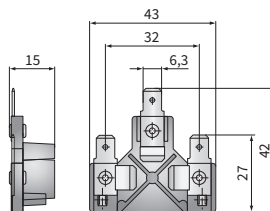

TECHN. DATEN / KENNUNGEN

- Abmessungen: 172x142x77
- Lichtfunktionen: Abblendlicht, Fernlicht, Positionslicht
- Licht Markierung: C/R, A, HC/R
- Verkehr: Rechtsverkehr
- Referenzzahl: 12.5, 17.5
- Lichtquelle: R2, T4W, H4
- maximale Leistung: 55/50W, 4W, 75/70W
- Nominalspannungversorgung: 12V-24V DC
- Optik: Standard
- Dichtungsstufe: IP54
- Gehäusematerial: Werkstoff
- Glasmaterial: Glass
- Einbau-Steckverbinder: -

ABMESSUNGEN

A.05820

A.07128

A.05921

Katalognummer	Hella Artikelnr.	Homologationscode	Lichtfunktionen			Typ		Referenzzahl		Ausstattung	Glühbirne H4 12V		Glühbirne T4W		Rahmen		Dicht. der Glühbirne		Seite		Anwendung	bes. geeignet für	Verpackung / St.	Karton
			Abblendlicht	Fernlicht	Positionslicht	R2	H4	12,5	17,5		Glühbirne H4 12V	Glühbirne T4W	rechts	links	rechts	links								
RE.22788	1AA 004 109-001	012	✓	✓	✓	✓	✓	✓	✓			✓	✓	✓	✓	✓	✓	✓	✓	A		1		
RE.22778	1AA 004 109-031	012	✓	✓	✓	✓	✓	✓	✓			✓	✓	✓	✓	✓	✓	✓	✓	A		1		
RE.22779	1AB 001 100-001	012	✓	✓	✓	✓	✓	✓	✓			✓	✓	✓	✓	✓	✓	✓	✓	B		1		
RE.22889	1AA 004 109-021	009	✓	✓	✓	✓	✓	✓	✓			✓	✓	✓	✓	✓	✓	✓	✓	A		1		
RE.22879	1AA 004 109-041	009	✓	✓	✓	✓	✓	✓	✓			✓	✓	✓	✓	✓	✓	✓	✓	A		1		
RE.22880		009	✓	✓	✓	✓	✓	✓	✓	✓	✓	✓	✓	✓	✓	✓	✓	✓	✓	A		1		
RE.22780		009	✓	✓	✓	✓	✓	✓	✓	✓	✓	✓	✓	✓	✓	✓	✓	✓	✓	A		1		