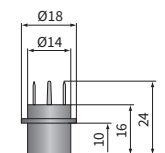

TECHN. DATEN / KENNUNGEN

- Abmessungen: 172x142x77
- Lichtfunktionen: Abblendlicht, Fernlicht, Positionslicht
- Licht Markierung: C/R, A, HC/R
- Verkehr: Rechtsverkehr
- Referenzzahl: 12.5, 17.5
- Lichtquelle: R2, T4W, H4
- maximale Leistung: 55/50W, 4W, 75/70W
- Nominalspannungversorgung: 12V-24V DC
- Optik: Standard
- Dichtungsstufe: IP54
- Gehäusematerial: Werkstoff
- Glasmaterial: Glass
- Einbau-Steckverbinder: -

- Dichtung der Hauptglühbirne - Katalog Nr A.05820
- Positionslampenfassung - Katalog Nr A.05921
- Anschlusswürfel der Hauptglühbirne - Katalog Nr A.07128

Besonders geeignet für:

A - Schlepper:

- Case IH: 433, 743, 745
- Fendt: 360, 365, 380, 390, 395
- Fendt Farmer: 303-312
- Fendt Favorit: 610, 611, 612, 614, 615, 626
- Zetor: 4340, 5320, 6320, 7340 (bis zum BJ. 1999)

ABMESSUNGEN

A.05820

A.07128

A.05921

Katalognummer	Hella Artikelnr.	Homologationscode	Lichtfunktionen			Typ		Referenzzahl		Ausstattung	Glühbirne H4 12V		Glühbirne T4W		Rahmen		Dicht. der Glühbirne		Seite		Anwendung	bes. geeignet für	Verpackung / St.	Karton
			Abblendlicht	Fernlicht	Positionslicht	R2	H4	12,5	17,5		Glühbirne H4 12V	Glühbirne T4W	rechts	links	rechts	links								
RE.22788	1AA 004 109-001	012	✓	✓	✓	✓	✓	✓	✓			✓	✓	✓	✓	✓	✓	✓	✓	A		1		
RE.22778	1AA 004 109-031	012	✓	✓	✓	✓	✓	✓	✓			✓	✓	✓	✓	✓	✓	✓	✓	A		1		
RE.22779	1AB 001 100-001	012	✓	✓	✓	✓	✓	✓	✓			✓	✓	✓	✓	✓	✓	✓	✓	B		1		
RE.22889	1AA 004 109-021	009	✓	✓	✓	✓	✓	✓	✓			✓	✓	✓	✓	✓	✓	✓	✓	A		1		
RE.22879	1AA 004 109-041	009	✓	✓	✓	✓	✓	✓	✓			✓	✓	✓	✓	✓	✓	✓	✓	A		1		
RE.22880		009	✓	✓	✓	✓	✓	✓	✓	✓	✓	✓	✓	✓	✓	✓	✓	✓	✓	A		1		
RE.22780		009	✓	✓	✓	✓	✓	✓	✓	✓	✓	✓	✓	✓	✓	✓	✓	✓	✓	A		1		