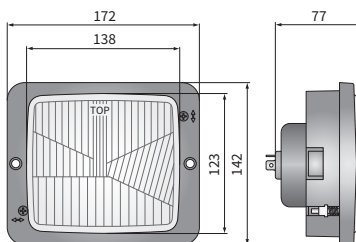

TECHN. DATEN / KENNUNGEN

- Abmessungen: 172x142x77
- Lichtfunktionen: Abblendlicht, Fernlicht, Positionslicht
- Licht Markierung: C/R, A, HC/R
- Verkehr: Rechtsverkehr
- Referenzzahl: 12.5, 17.5
- Lichtquelle: R2, T4W, H4
- maximale Leistung: 55/50W, 4W, 75/70W
- Nominalspannungversorgung: 12V-24V DC
- Optik: Standard
- Dichtungsstufe: IP54
- Gehäusematerial: Werkstoff
- Glasmaterial: Glass
- Einbau-Steckverbinder: -

- Dichtung der Hauptglühbirne - Katalog Nr A.05820
- Positionslampenfassung - Katalog Nr A.05921
- Anschlusswürfel der Hauptglühbirne - Katalog Nr A.07128

Besonders geeignet für:

A - Schlepper:

- Case IH: 433, 743, 745
- Fendt: 360, 365, 380, 390, 395
- Fendt Farmer: 303-312
- Fendt Favorit: 610, 611, 612, 614, 615, 626
- Zetor: 4340, 5320, 6320, 7340 (bis zum BJ. 1999)

ABMESSUNGEN

A.05820

A.07128

A.05921

Katalognummer	Hella Artikelnr.	Homologationscode	Lichtfunktionen			Typ		Referenzzahl		Ausstattung	Glühbirne H4 12V		Glühbirne T4W		Rahmen		Dicht. der Glühbirne		Seite		Anwendung	bes. geeignet für	Verpackung / St.	Karton
			Abblendlicht	Fernlicht	Positionslicht	R2	H4	12,5	17,5		Glühbirne H4 12V	Glühbirne T4W	rechts	links	rechts	links								
RE.22788	1AA 004 109-001	012	✓	✓	✓	✓	✓	✓	✓			✓	✓	✓	✓	✓	✓	✓	✓	A		1		
RE.22778	1AA 004 109-031	012	✓	✓	✓	✓	✓	✓	✓			✓	✓	✓	✓	✓	✓	✓	✓	A		1		
RE.22779	1AB 001 100-001	012	✓	✓	✓	✓	✓	✓	✓			✓	✓	✓	✓	✓	✓	✓	✓	B		1		
RE.22889	1AA 004 109-021	009	✓	✓	✓	✓	✓	✓	✓			✓	✓	✓	✓	✓	✓	✓	✓	A		1		
RE.22879	1AA 004 109-041	009	✓	✓	✓	✓	✓	✓	✓			✓	✓	✓	✓	✓	✓	✓	✓	A		1		
RE.22880		009	✓	✓	✓	✓	✓	✓	✓	✓	✓	✓	✓	✓	✓	✓	✓	✓	✓	A		1		
RE.22780		009	✓	✓	✓	✓	✓	✓	✓	✓	✓	✓	✓	✓	✓	✓	✓	✓	✓	A		1		